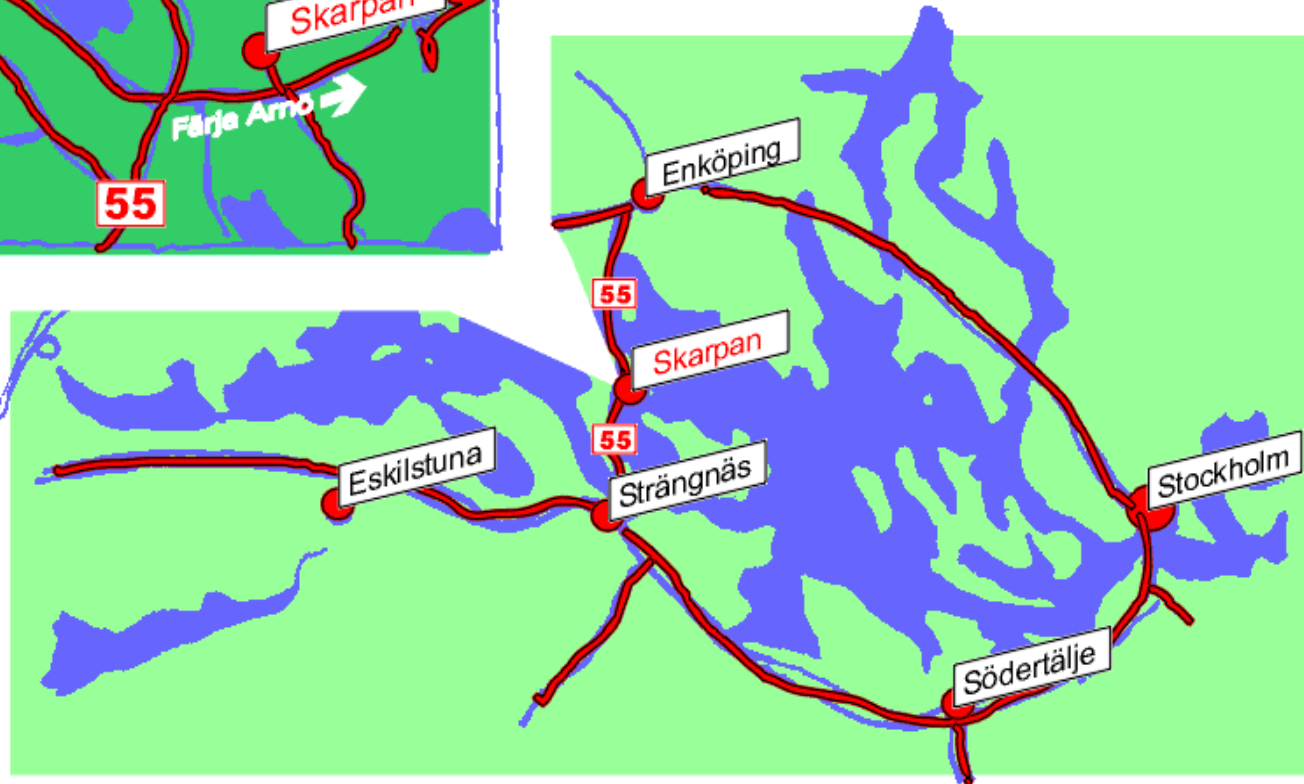

Tel: 0152 - 604 41

Så här hittar du...

Skarpan

Trygghet och harmoni i lantlig miljö!
www.skarpan.se